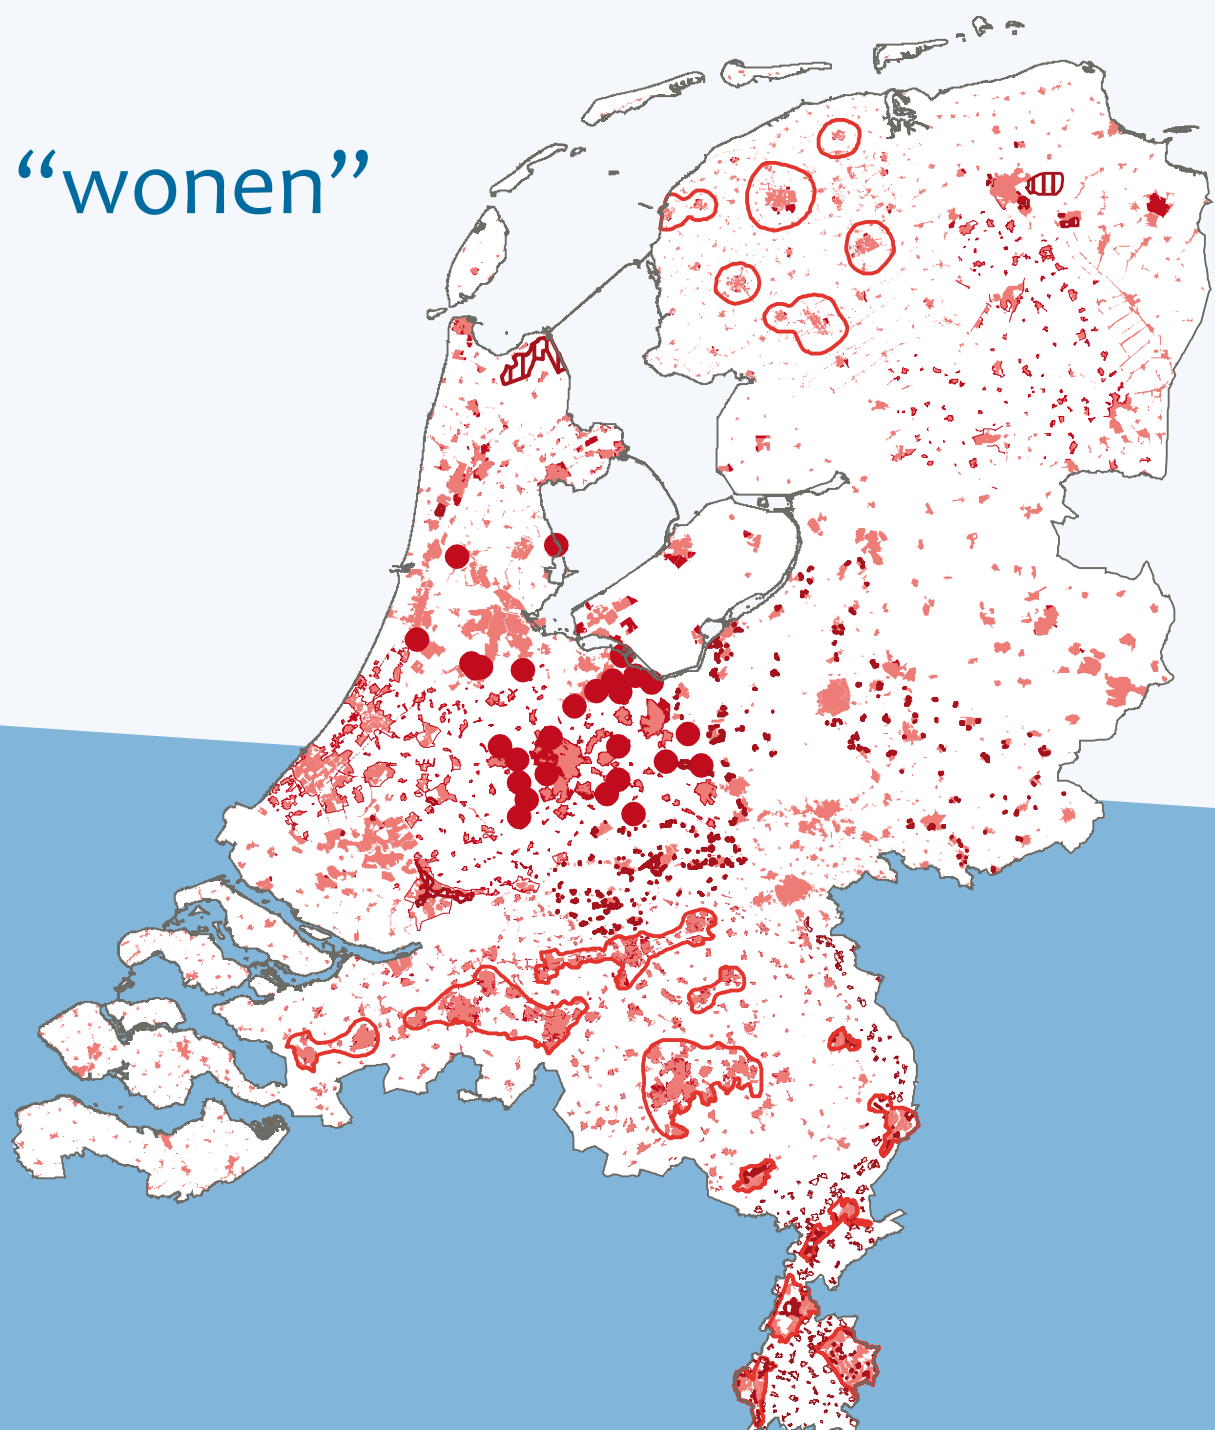

Streekplannen in beeld

versie 2.0 maart 2009

Om streek- en omgevingsplankaarten onderling te kunnen vergelijken en een landelijk beeld van ruimtelijke plannen te kunnen maken heeft het Planbureau voor de Leefomgeving alle legenda-eenheden die in de verschillende plankaarten gebruikt worden op relevantie, planologische betekenis en inhoud bekeken en ingedeeld in een aantal thema's die voor het PBL-onderzoek van belang zijn (bebouwing, landbouw, natuur). Op basis van deze informatie is een uniforme legenda gemaakt, die vervolgens op alle streek- en omgevingsplankaarten toegepast is. Het resultaat is een landsdekkend beeld van het ruimtelijke beleid voor de middellange termijn. Deze kaart is als input gebruikt voor ruimtelijke modellering (onder andere Nederland Later en Plan Monitor Nota Ruimte).