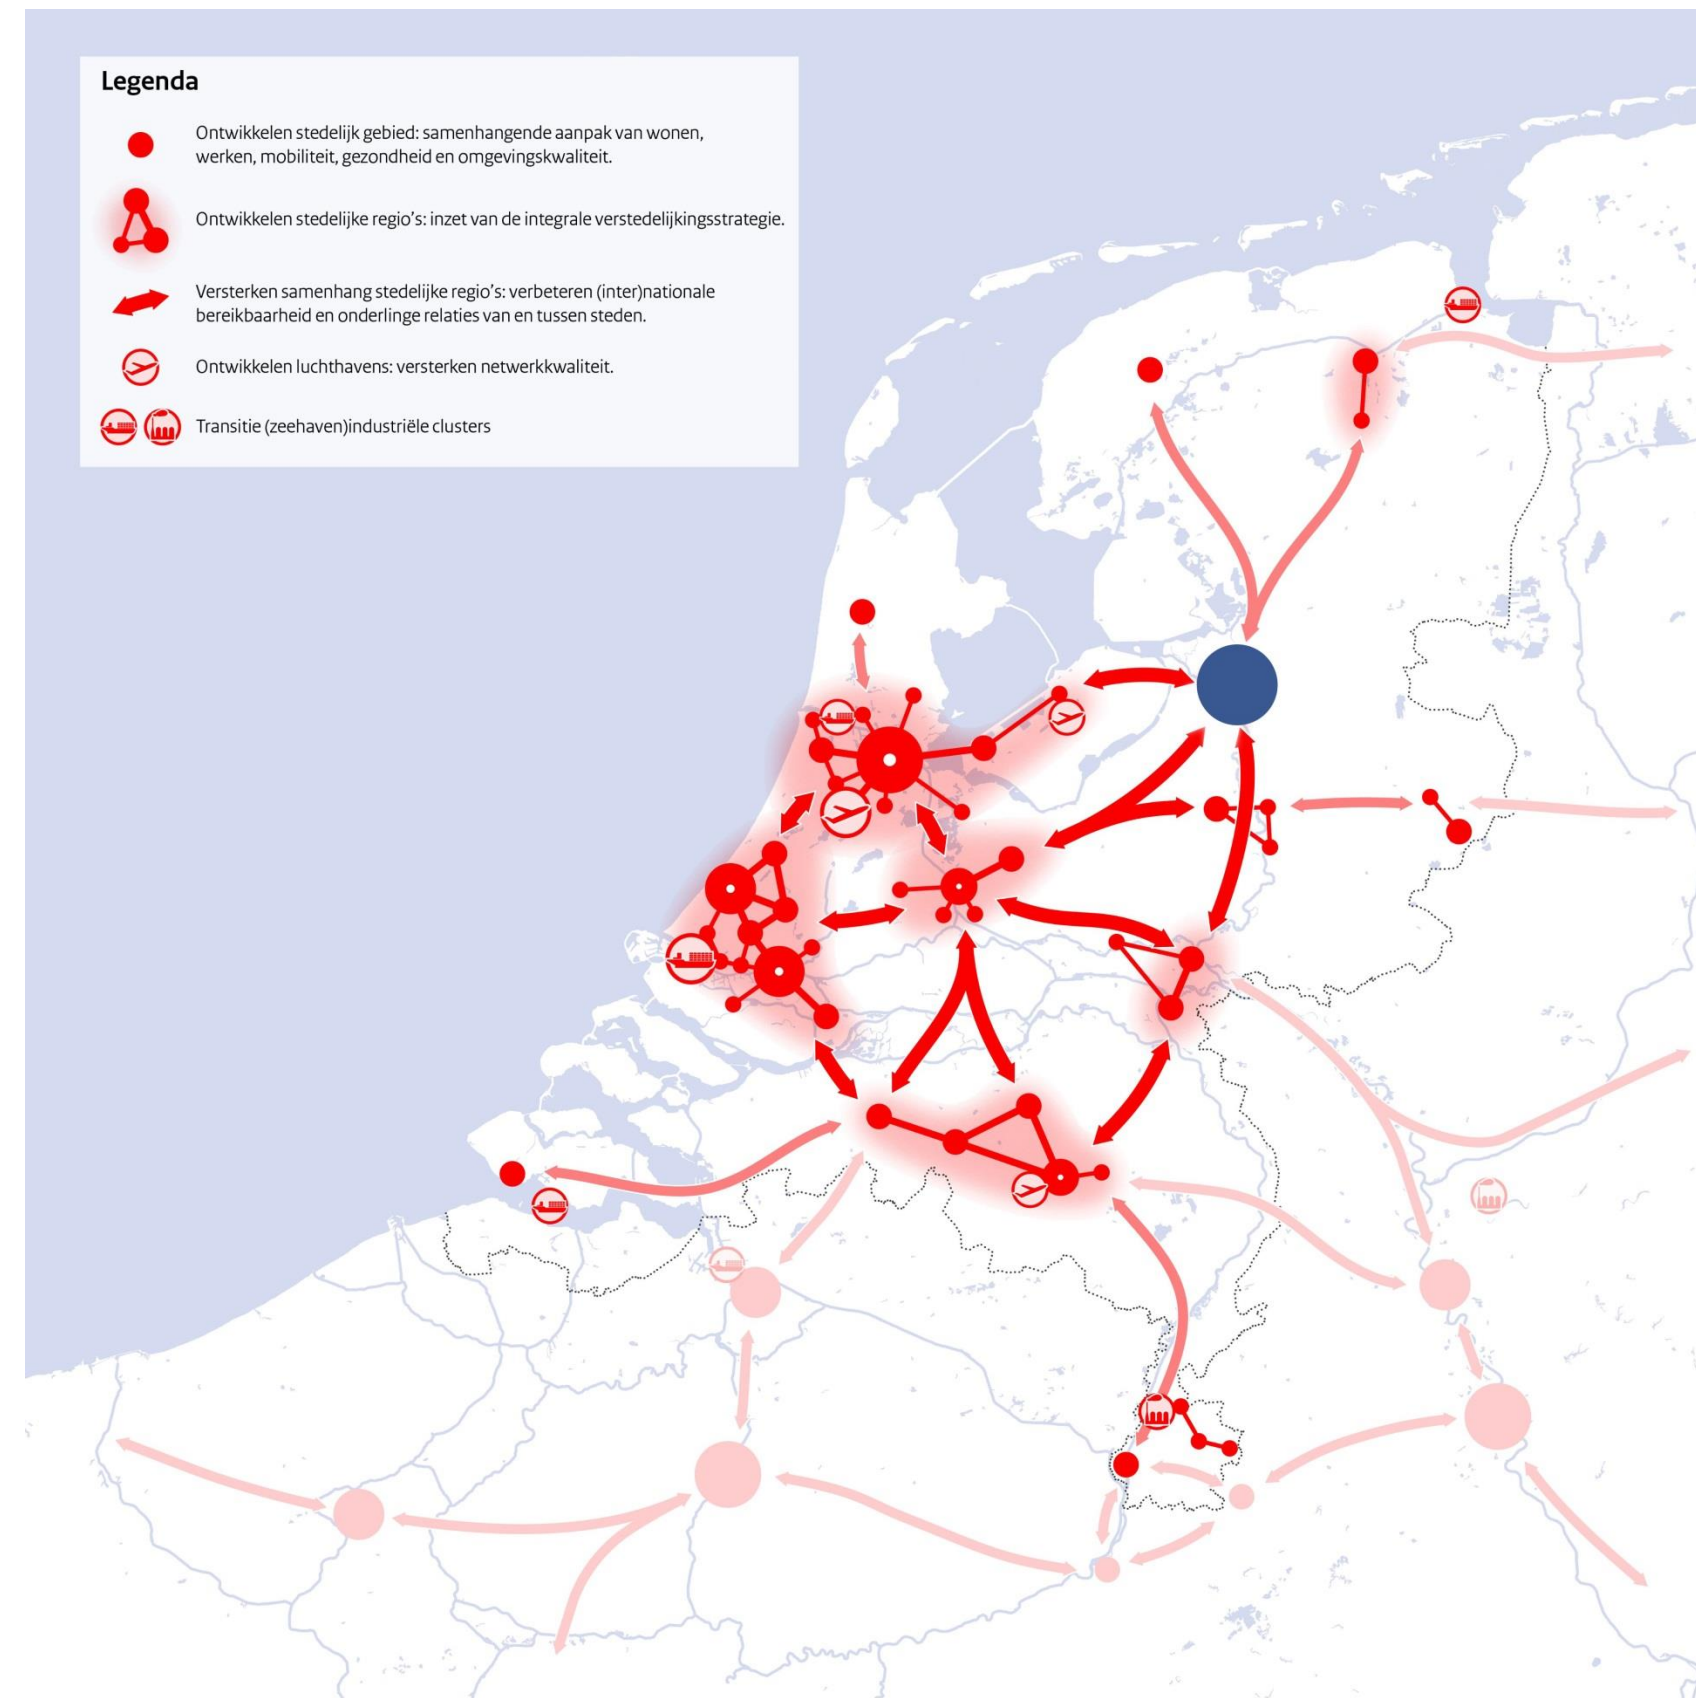

Regio Zwolle

Delta van de toekomst

22 gemeenten in 4 provincies, 4 waterschappen, 5 RES regio's, etc.

Daily Urban System (DUS)

Bestuurlijke regionale netwerksamenwerking vanaf 2009 met 4 O's

Gunnen, Groeien en Grensontkennend werken (3 G's)

Economische topregio en sterke sectoren

Ideale infrastructuur voor groei

PRAATPLAAT: DIT DOET REGIO ZWOLLE
GUNNEN, GROEIEN, GRENSENTKENNEND

Regio Zwolle

Onderdeel stedelijk netwerk

Regio Zwolle

Belangrijk voor NOVI

- Propositie Klimaatbestendige groeiregio Zwolle
- Delta van de Toekomst
- Regio Zwolle is Nederland in het klein

Regio Zwolle

Delta van de toekomst

- Verstedelijkingsstrategie
- Gebiedsgericht MIRT onderzoek
- QuickScan watersysteem
- Versnelling woningbouw
- Toekomstbeeld OV2040
- NOVI gebied Regio Zwolle

Verstedelijkingsopgave in samenhang brengen met het watersysteem (klimaatadaptatie)

De effecten van de transitieopgaven in het landschap (de fysieke ruimte)

Ruimtelijke vertaling van het bod RES gebieden (5 RESsen in Regio Zwolle)