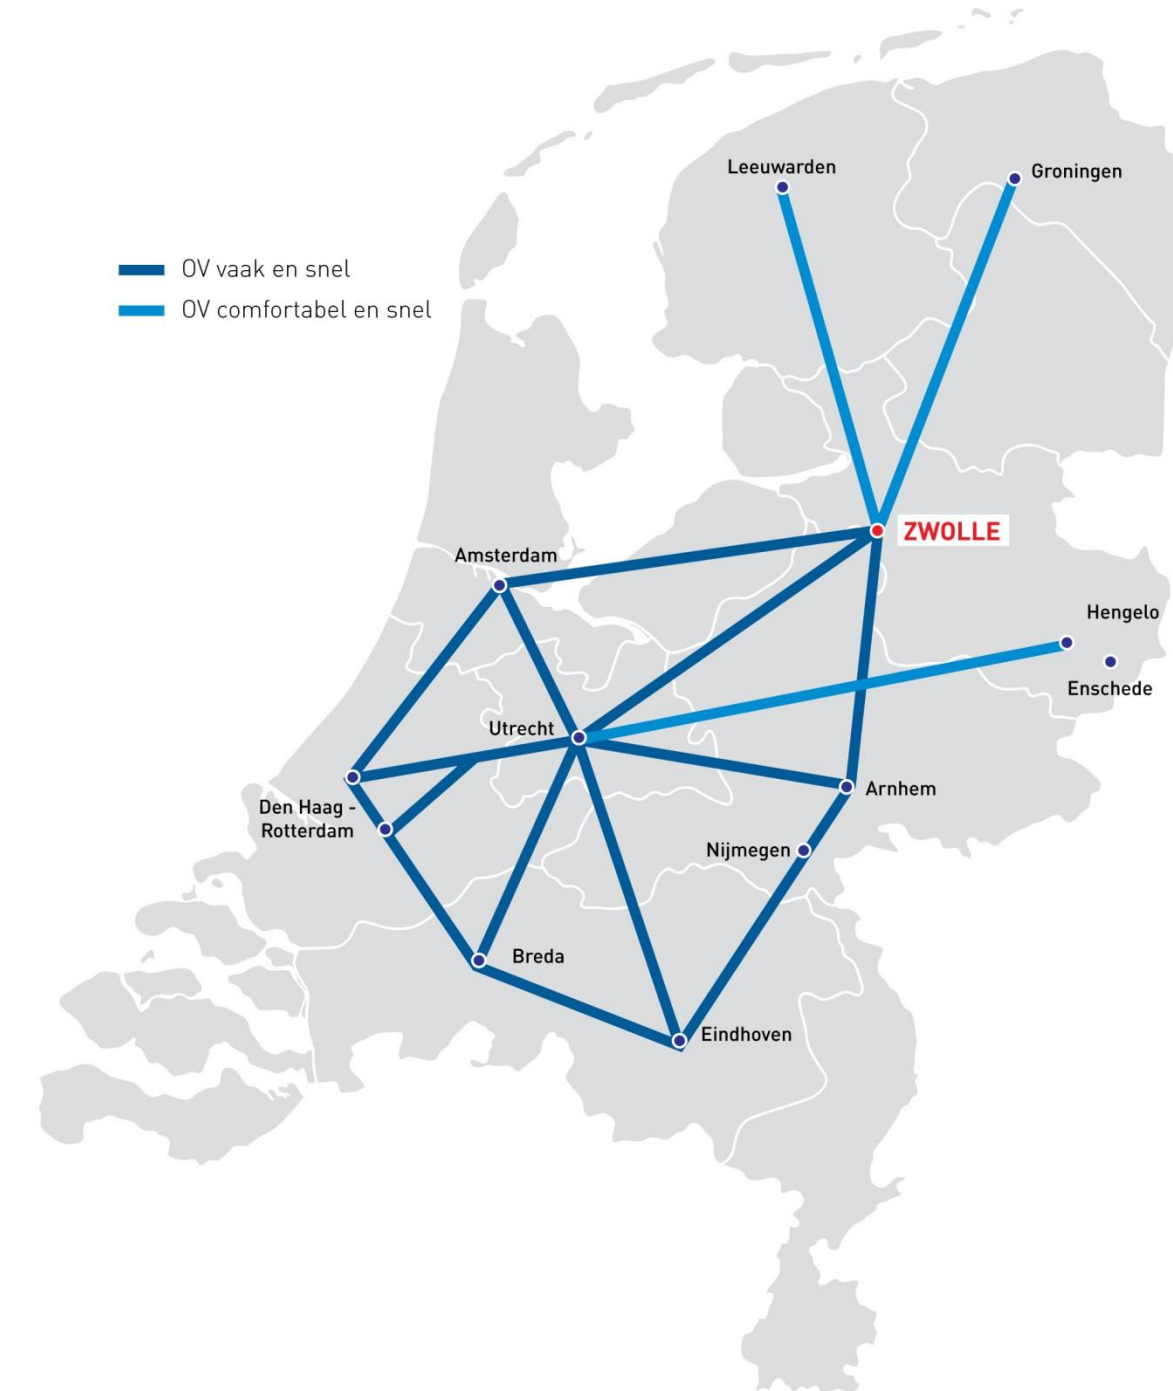

Regio Zwolle

Delta van de toekomst

22 gemeenten in 4 provincies, 4 waterschappen, 5 RES regio's, etc.

Daily Urban System (DUS)

Bestuurlijke regionale netwerksamenwerking vanaf 2009 met 4 O's

Gunnen, Groeien en Grensontkennend werken (3 G's)

Economische topregio en sterke sectoren

Ideale infrastructuur voor groei

PRAATPLAAT: DIT DOET REGIO ZWOLLE
GUNNEN, GROEIEN, GRENSENTKENNEND

Regio Zwolle

Onderdeel stedelijk netwerk

Regio Zwolle

Belangrijk voor NOVI

- Propositie Klimaatbestendige groeiregio Zwolle
- Delta van de Toekomst
- Regio Zwolle is Nederland in het klein

Regio Zwolle

Delta van de toekomst

- Verstedelijkingsstrategie
- Gebiedsgericht MIRT onderzoek
- QuickScan watersysteem
- Versnelling woningbouw
- Toekomstbeeld OV2040
- NOVI gebied Regio Zwolle

Verstedelijkingsopgave in samenhang brengen met het watersysteem (klimaatadaptatie)

De effecten van de transitieopgaven in het landschap (de fysieke ruimte)

Ruimtelijke vertaling van het bod RES gebieden (5 RESsen in Regio Zwolle)