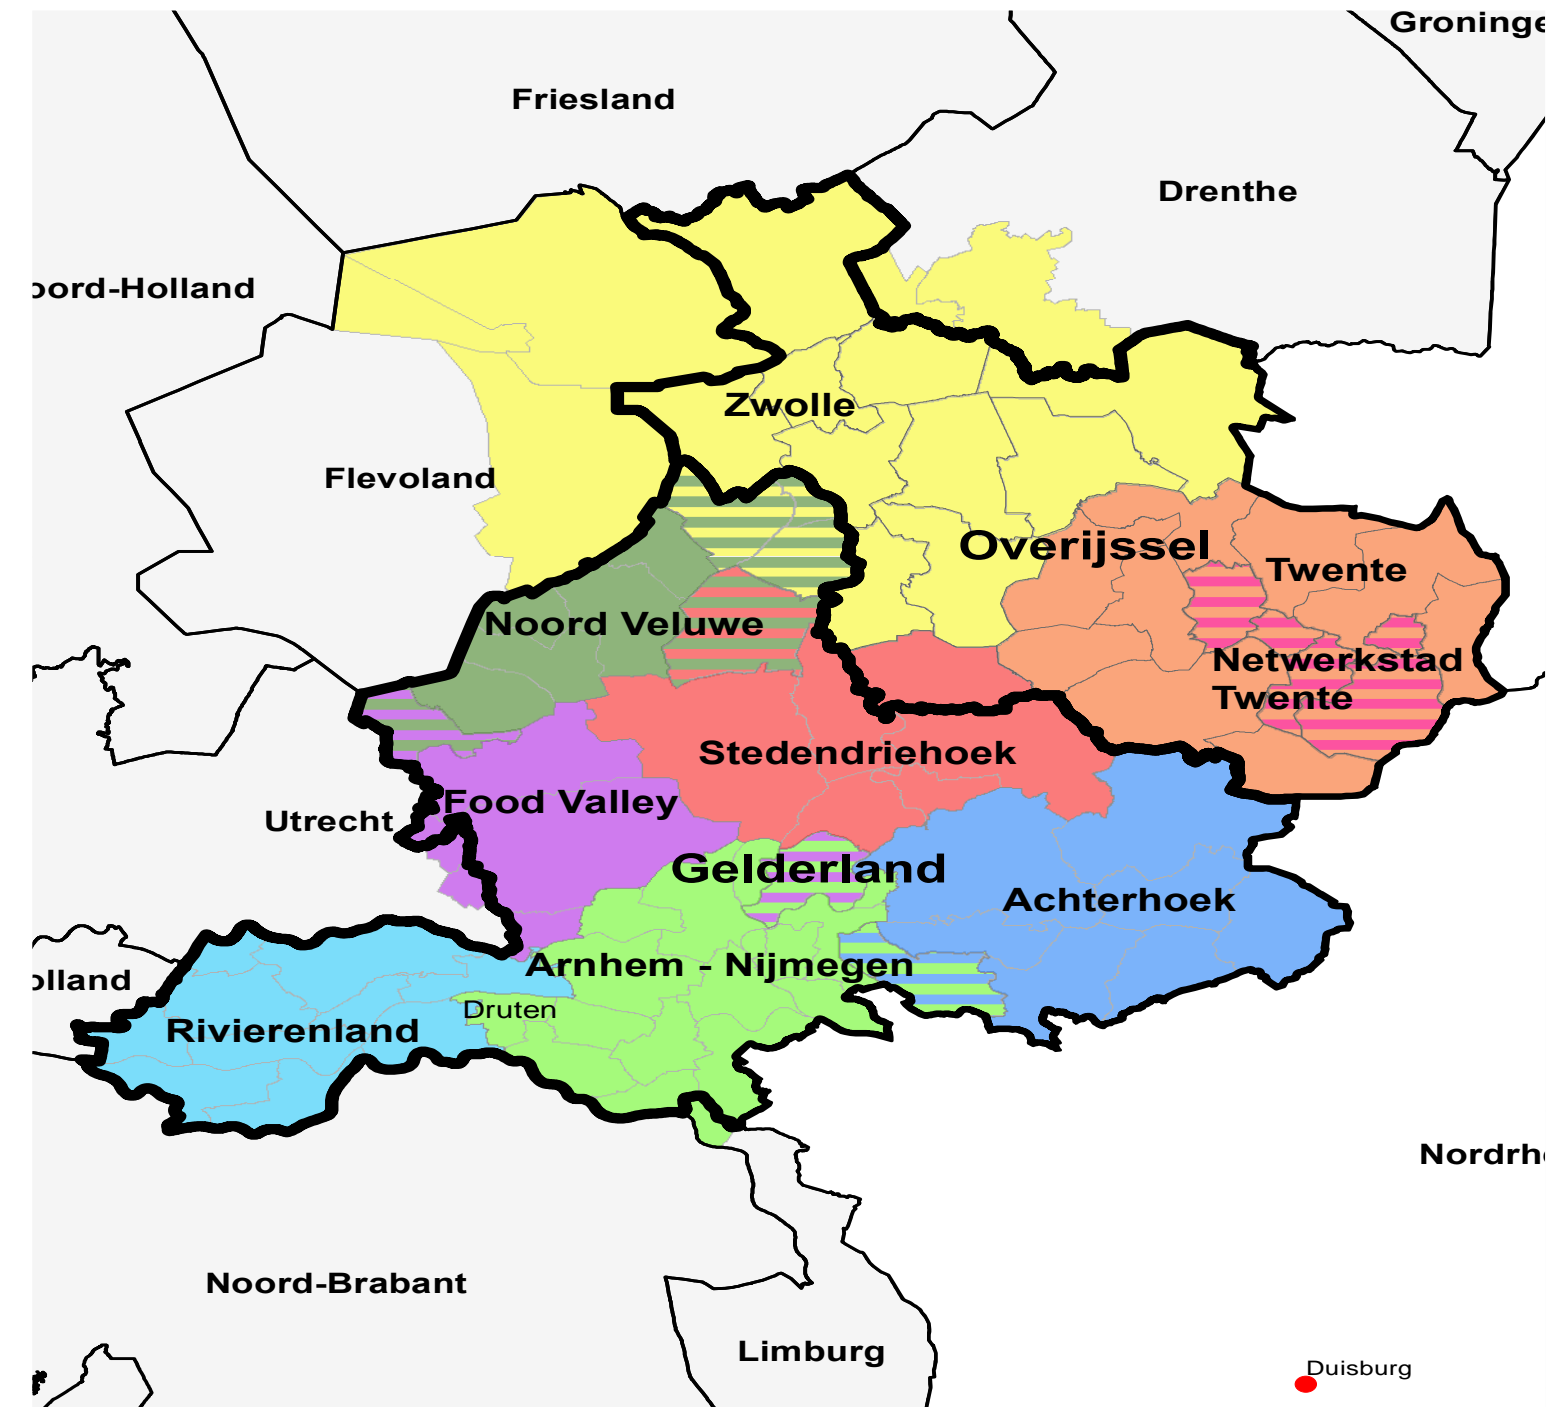

Regio Zwolle

Delta van de toekomst

https://www.youtube.com/watch?v=R_7AOTJL0kg&feature=youtu.be

10 november 2020
Lancering Atlas van de Regio, PBL

Bijdrage Regio Zwolle
Janneke Greveling
Programmamanager Leefomgeving

Regio Zwolle

Delta van de toekomst

22 gemeenten in 4 provincies, 4 waterschappen, 5 RES regio's, etc.

Daily Urban System (DUS)

Bestuurlijke regionale netwerksamenwerking vanaf 2009 met 4 O's

Gunnen, Groeien en Grensontkennend werken (3 G's)

Economische topregio en sterke sectoren

Ideale infrastructuur voor groei

PRAATPLAAT: DIT DOET REGIO ZWOLLE
GUNNEN, GROEIEN, GRENSENTKENNEND

Regio Zwolle

Onderdeel stedelijk netwerk

Regio Zwolle

Belangrijk voor NOVI

- Propositie Klimaatbestendige groeiregio Zwolle
- Delta van de Toekomst
- Regio Zwolle is Nederland in het klein

Regio Zwolle

Delta van de toekomst

- Verstedelijkingsstrategie
- Gebiedsgericht MIRT onderzoek
- QuickScan watersysteem
- Versnelling woningbouw
- Toekomstbeeld OV2040
- NOVI gebied Regio Zwolle