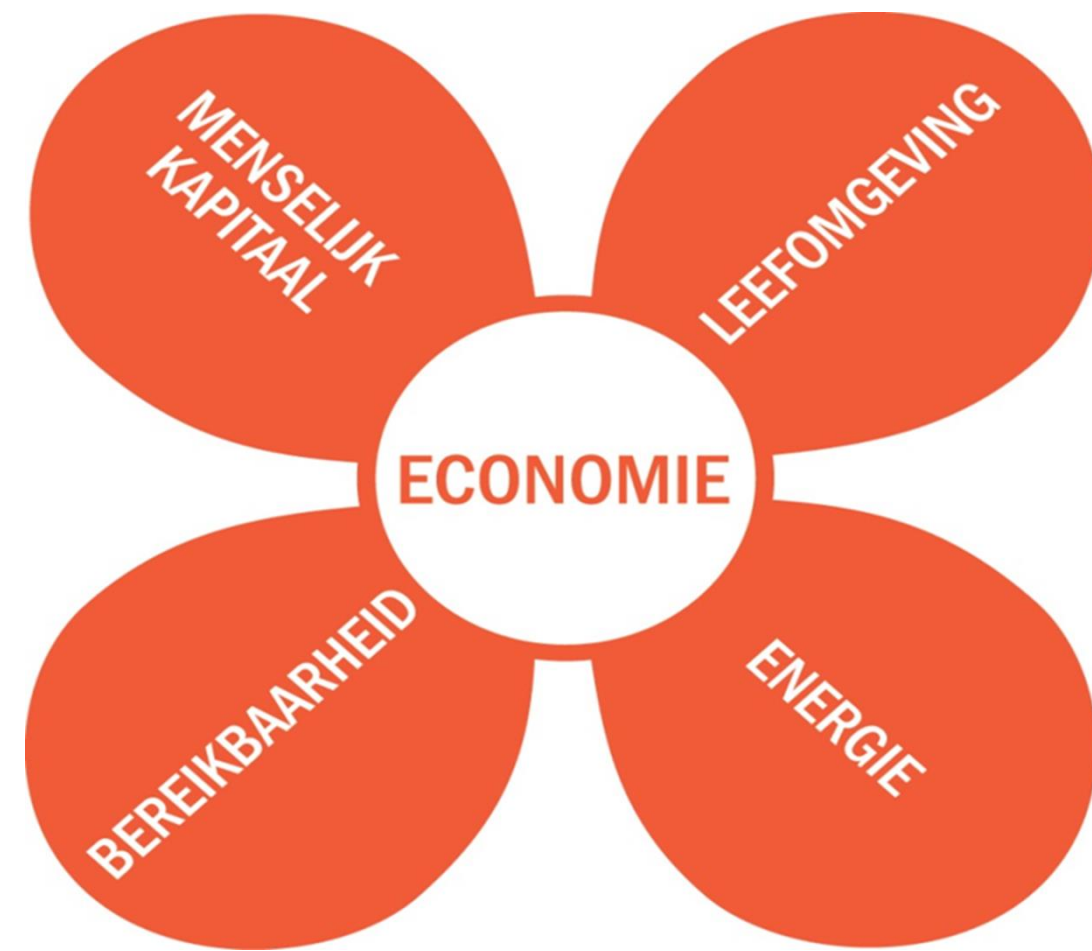

Regio Zwolle

Delta van de toekomst

https://www.youtube.com/watch?v=R_7AOTJL0kg&feature=youtu.be

10 november 2020
Lancering Atlas van de Regio, PBL

Bijdrage Regio Zwolle
Janneke Greveling
Programmamanager Leefomgeving

Regio Zwolle

Delta van de toekomst

22 gemeenten in 4 provincies, 4 waterschappen, 5 RES regio's, etc.

Daily Urban System (DUS)

Bestuurlijke regionale netwerksamenwerking vanaf 2009 met 4 O's

Gunnen, Groeien en Grensontkennend werken (3 G's)

Economische topregio en sterke sectoren

Ideale infrastructuur voor groei

PRAATPLAAT: DIT DOET REGIO ZWOLLE
GUNNEN, GROEIEN, GRENSENTKENNEND

Regio Zwolle

Onderdeel stedelijk netwerk

Regio Zwolle

Belangrijk voor NOVI

- Propositie Klimaatbestendige groeiregio Zwolle
- Delta van de Toekomst
- Regio Zwolle is Nederland in het klein

Regio Zwolle

Delta van de toekomst

- Verstedelijkingsstrategie
- Gebiedsgericht MIRT onderzoek
- QuickScan watersysteem
- Versnelling woningbouw
- Toekomstbeeld OV2040
- NOVI gebied Regio Zwolle