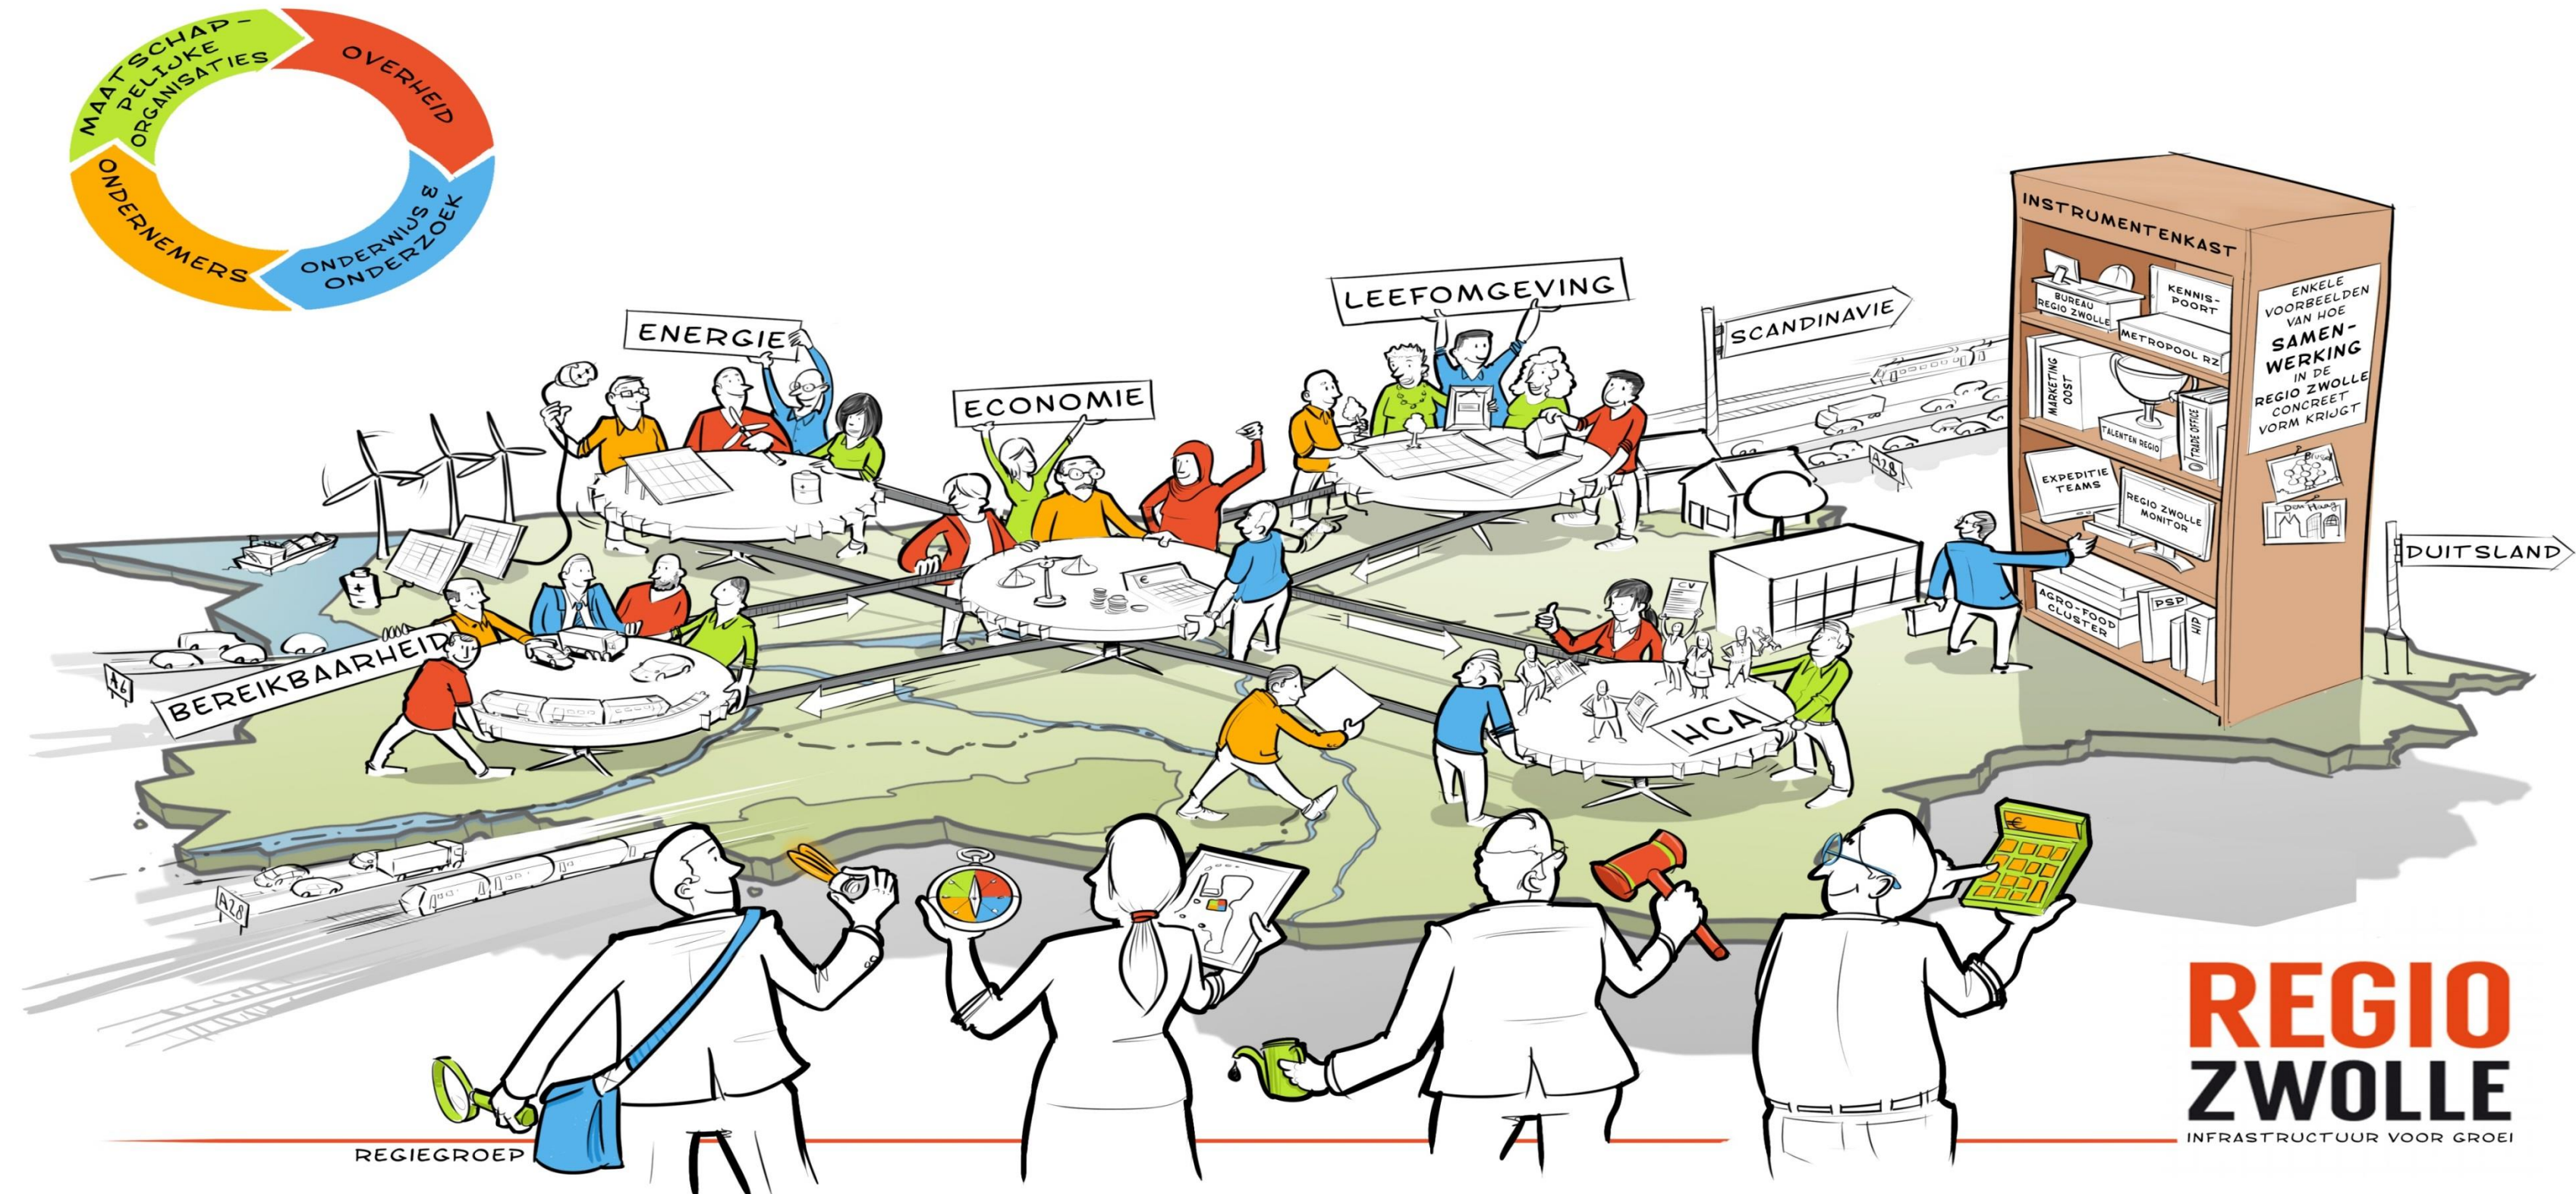

Regio Zwolle

Delta van de toekomst

https://www.youtube.com/watch?v=R_7AOTJL0kg&feature=youtu.be

10 november 2020
Lancering Atlas van de Regio, PBL

Bijdrage Regio Zwolle
Janneke Greveling
Programmamanager Leefomgeving

Regio Zwolle

Delta van de toekomst

22 gemeenten in 4 provincies, 4 waterschappen, 5 RES regio's, etc.

Daily Urban System (DUS)

Bestuurlijke regionale netwerksamenwerking vanaf 2009 met 4 O's

Gunnen, Groeien en Grensontkennend werken (3 G's)

Economische topregio en sterke sectoren

Ideale infrastructuur voor groei

PRAATPLAAT: DIT DOET REGIO ZWOLLE
GUNNEN, GROEIEN, GRENSENTKENNEND

Regio Zwolle

Onderdeel stedelijk netwerk

Regio Zwolle

Belangrijk voor NOVI

- Propositie Klimaatbestendige groeiregio Zwolle
- Delta van de Toekomst
- Regio Zwolle is Nederland in het klein

Regio Zwolle

Delta van de toekomst

- Verstedelijkingsstrategie
- Gebiedsgericht MIRT onderzoek
- QuickScan watersysteem
- Versnelling woningbouw
- Toekomstbeeld OV2040
- NOVI gebied Regio Zwolle