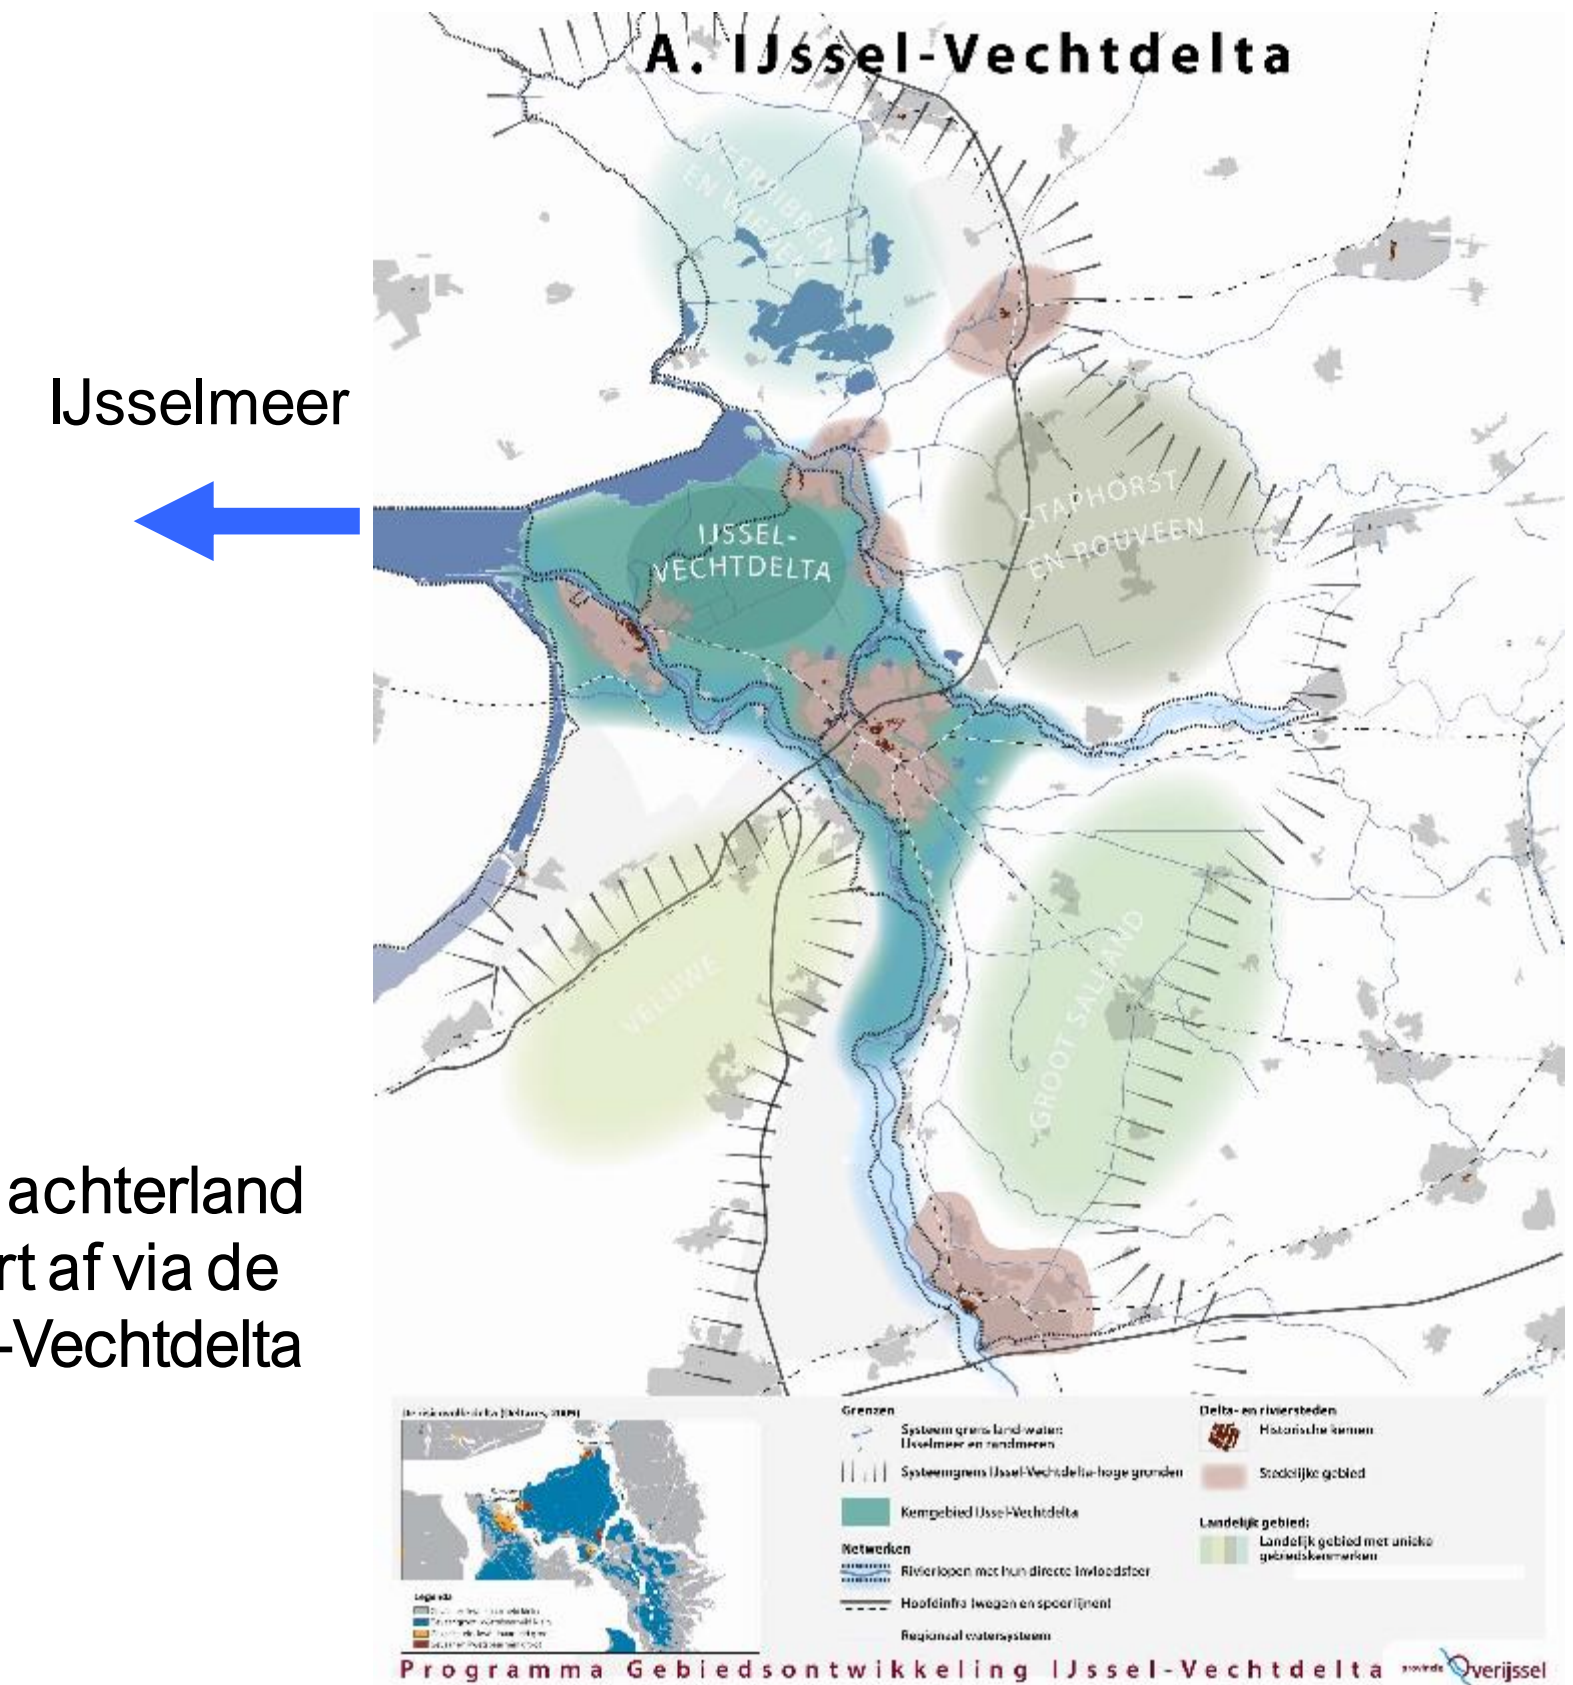

Regio Zwolle

Delta van de toekomst

22 gemeenten in 4 provincies, 4 waterschappen, 5 RES regio's, etc.

Daily Urban System (DUS)

Bestuurlijke regionale netwerksamenwerking vanaf 2009 met 4 O's

Gunnen, Groeien en Grensontkennend werken (3 G's)

Economische topregio en sterke sectoren

Ideale infrastructuur voor groei

PRAATPLAAT: DIT DOET REGIO ZWOLLE
GUNNEN, GROEIEN, GRENSENTKENNEND

Regio Zwolle

Onderdeel stedelijk netwerk

Regio Zwolle

Belangrijk voor NOVI

- Propositie Klimaatbestendige groeiregio Zwolle
- Delta van de Toekomst
- Regio Zwolle is Nederland in het klein

Regio Zwolle

Delta van de toekomst

- Verstedelijkingsstrategie
- Gebiedsgericht MIRT onderzoek
- QuickScan watersysteem
- Versnelling woningbouw
- Toekomstbeeld OV2040
- NOVI gebied Regio Zwolle

Verstedelijkingsopgave in samenhang brengen met het watersysteem (klimaatadaptatie)

De effecten van de transitieopgaven in het landschap (de fysieke ruimte)

Ruimtelijke vertaling van het bod RES gebieden (5 RESsen in Regio Zwolle)